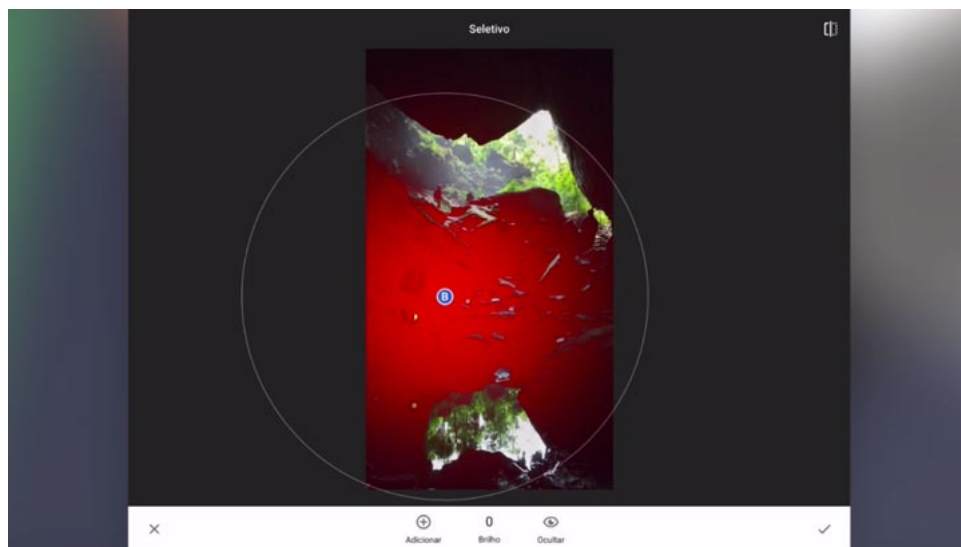

## Ferramenta de Correção Seletiva

Na ferramenta de correção seletiva a marca vermelha indicada na imagem significa?

Selecione uma alternativa

- A** Que a imagem foi pintada de vermelho e pode ser alterada com o movimento de pinça com dois dedos simultâneos na tela.
- B** Que a imagem foi pintada de vermelho e poderá ser apagada com a borracha caso queira reduzir a área pintada
- C** A região da imagem que será corrigida e poderá ser apagada com a borracha caso queira reduzir a área pintada
- D** A região da imagem que será corrigida e pode ser alterada com o movimento de pinça com dois dedos simultâneos na tela.