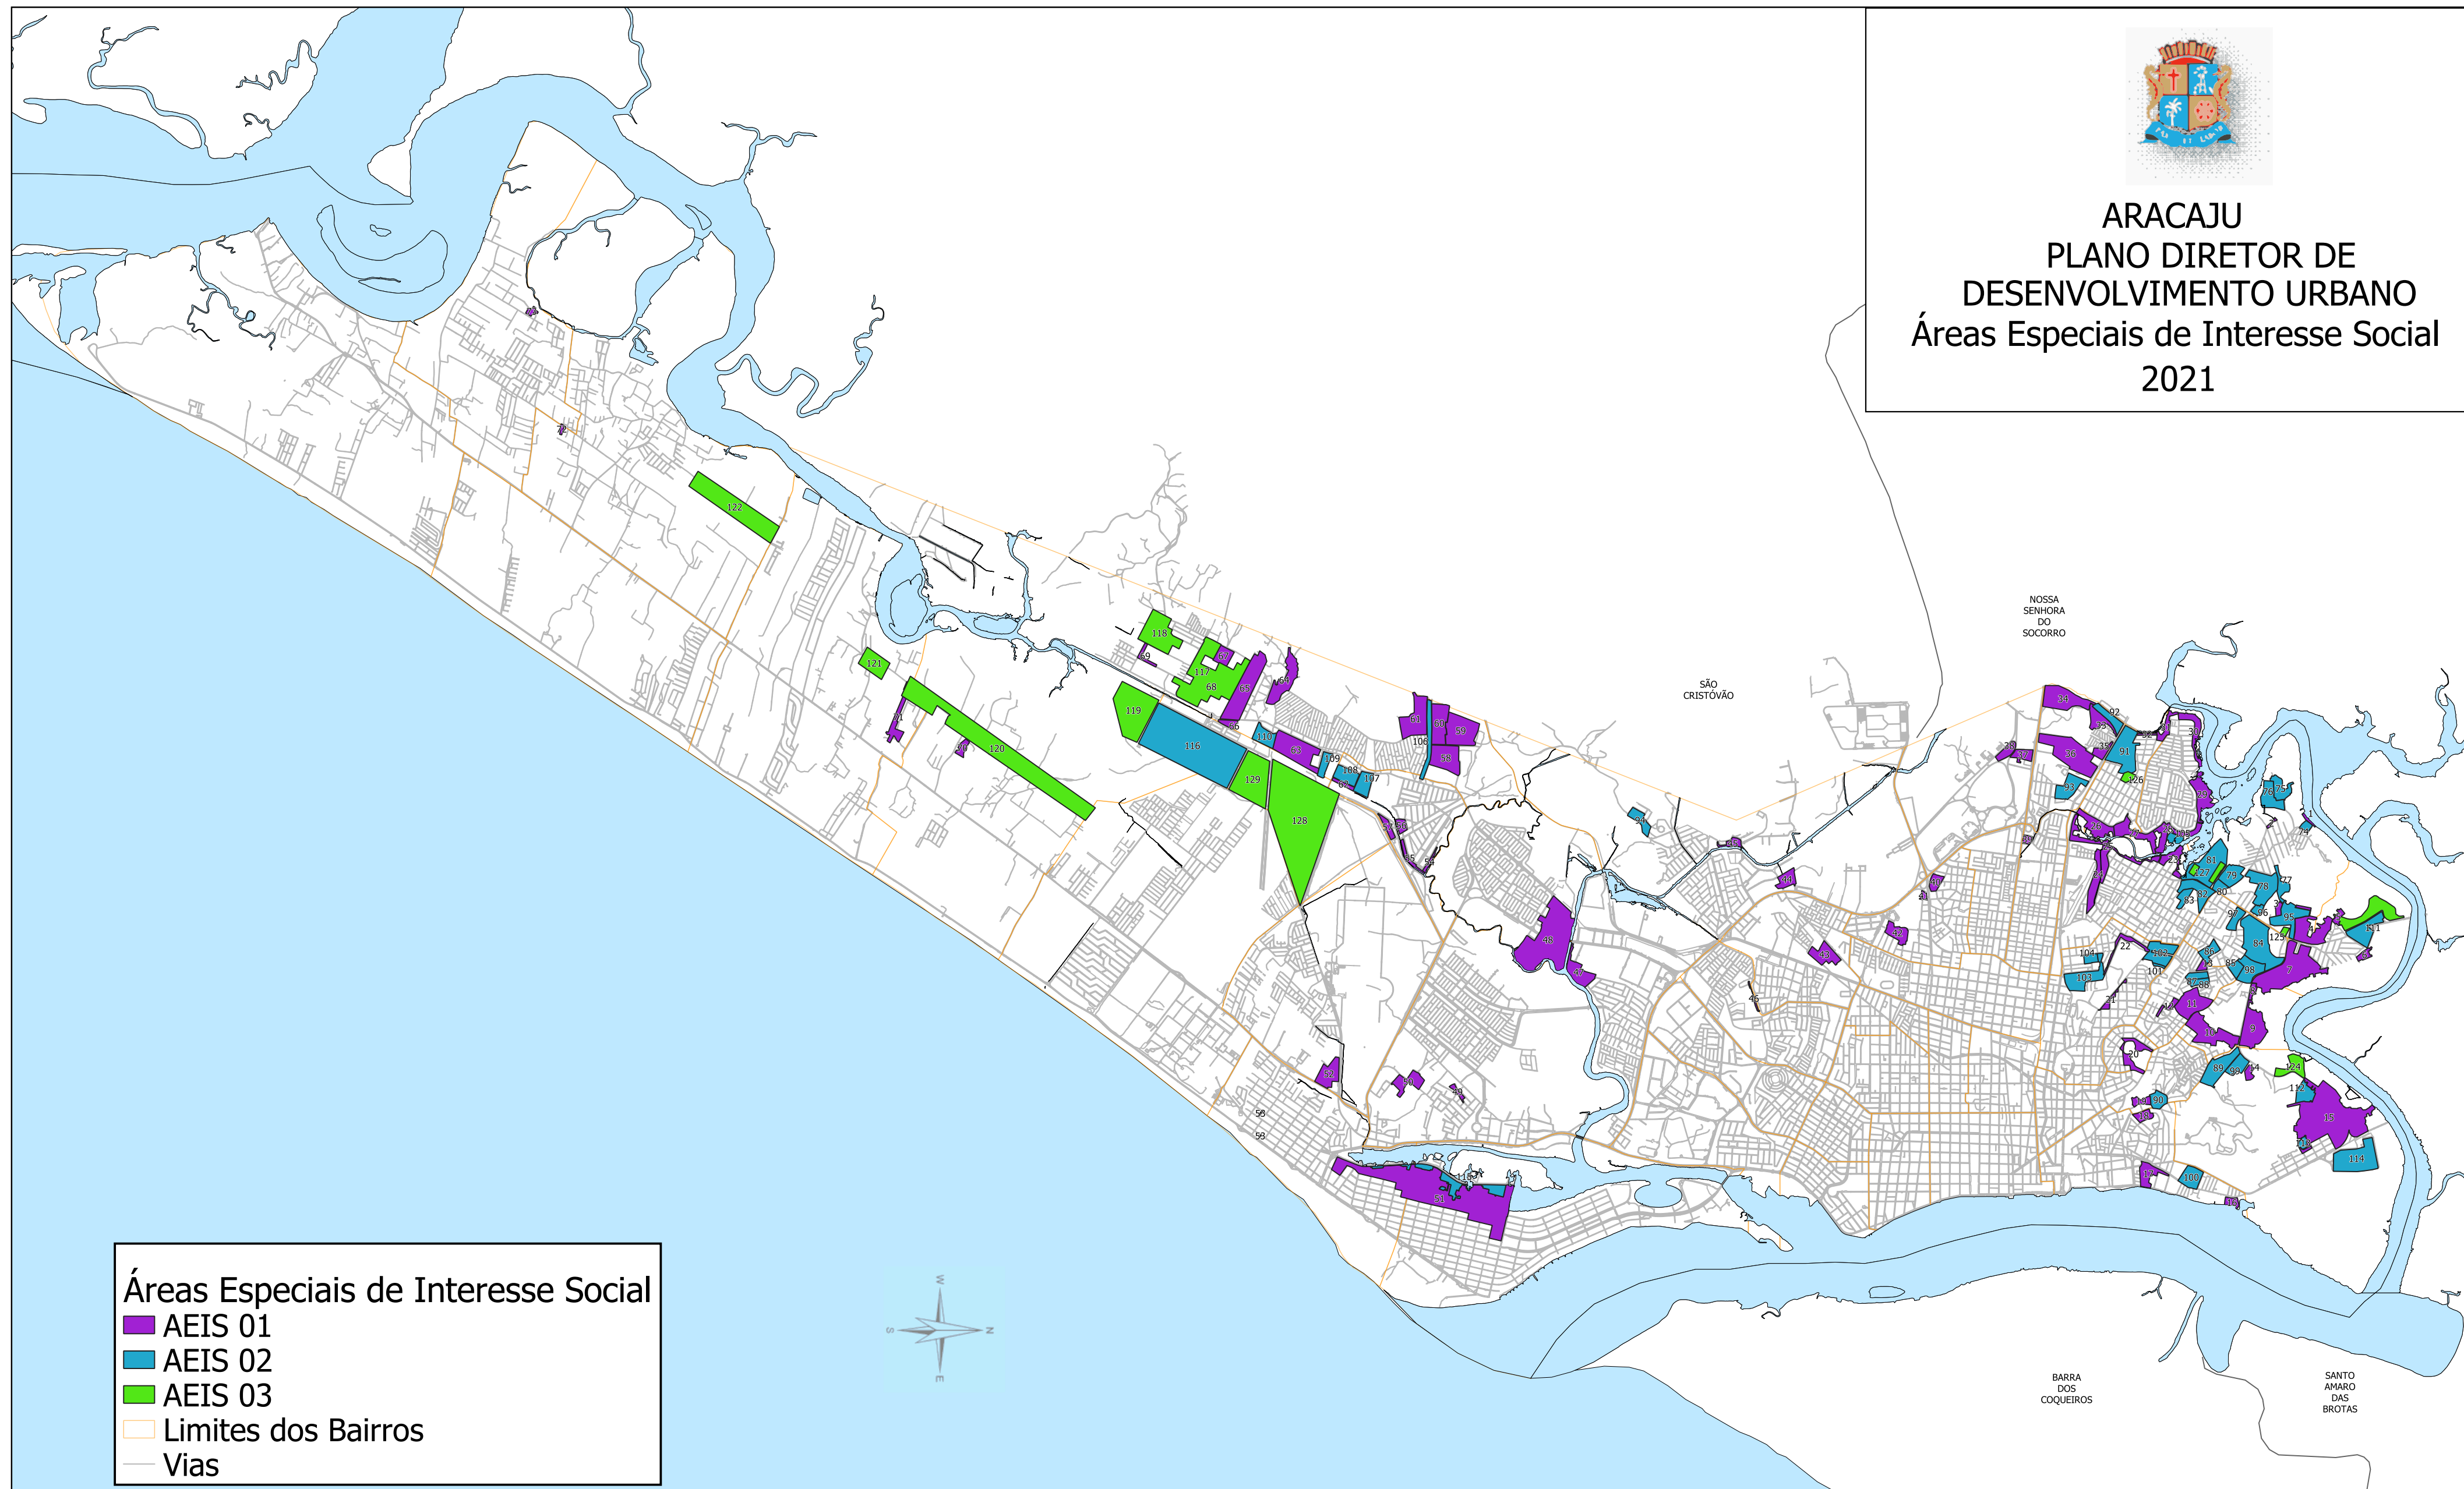

ARACAJU
PLANO DIRETOR DE
DESENVOLVIMENTO URBANO
Áreas Especiais de Interesse Social
2021

- Áreas Especiais de Interesse Social
- AEIS 01
 - AEIS 02
 - AEIS 03
 - Limites dos Bairros
 - Vias

Título:
Áreas de Interesse Social

Escala:
1:56.000

Data:
Julho/2021

Coordenação e elaboração:
PMA - Prefeitura Municipal de Aracaju
SEMINFRA - Secretaria Municipal da Infraestrutura

Anexo:
IX