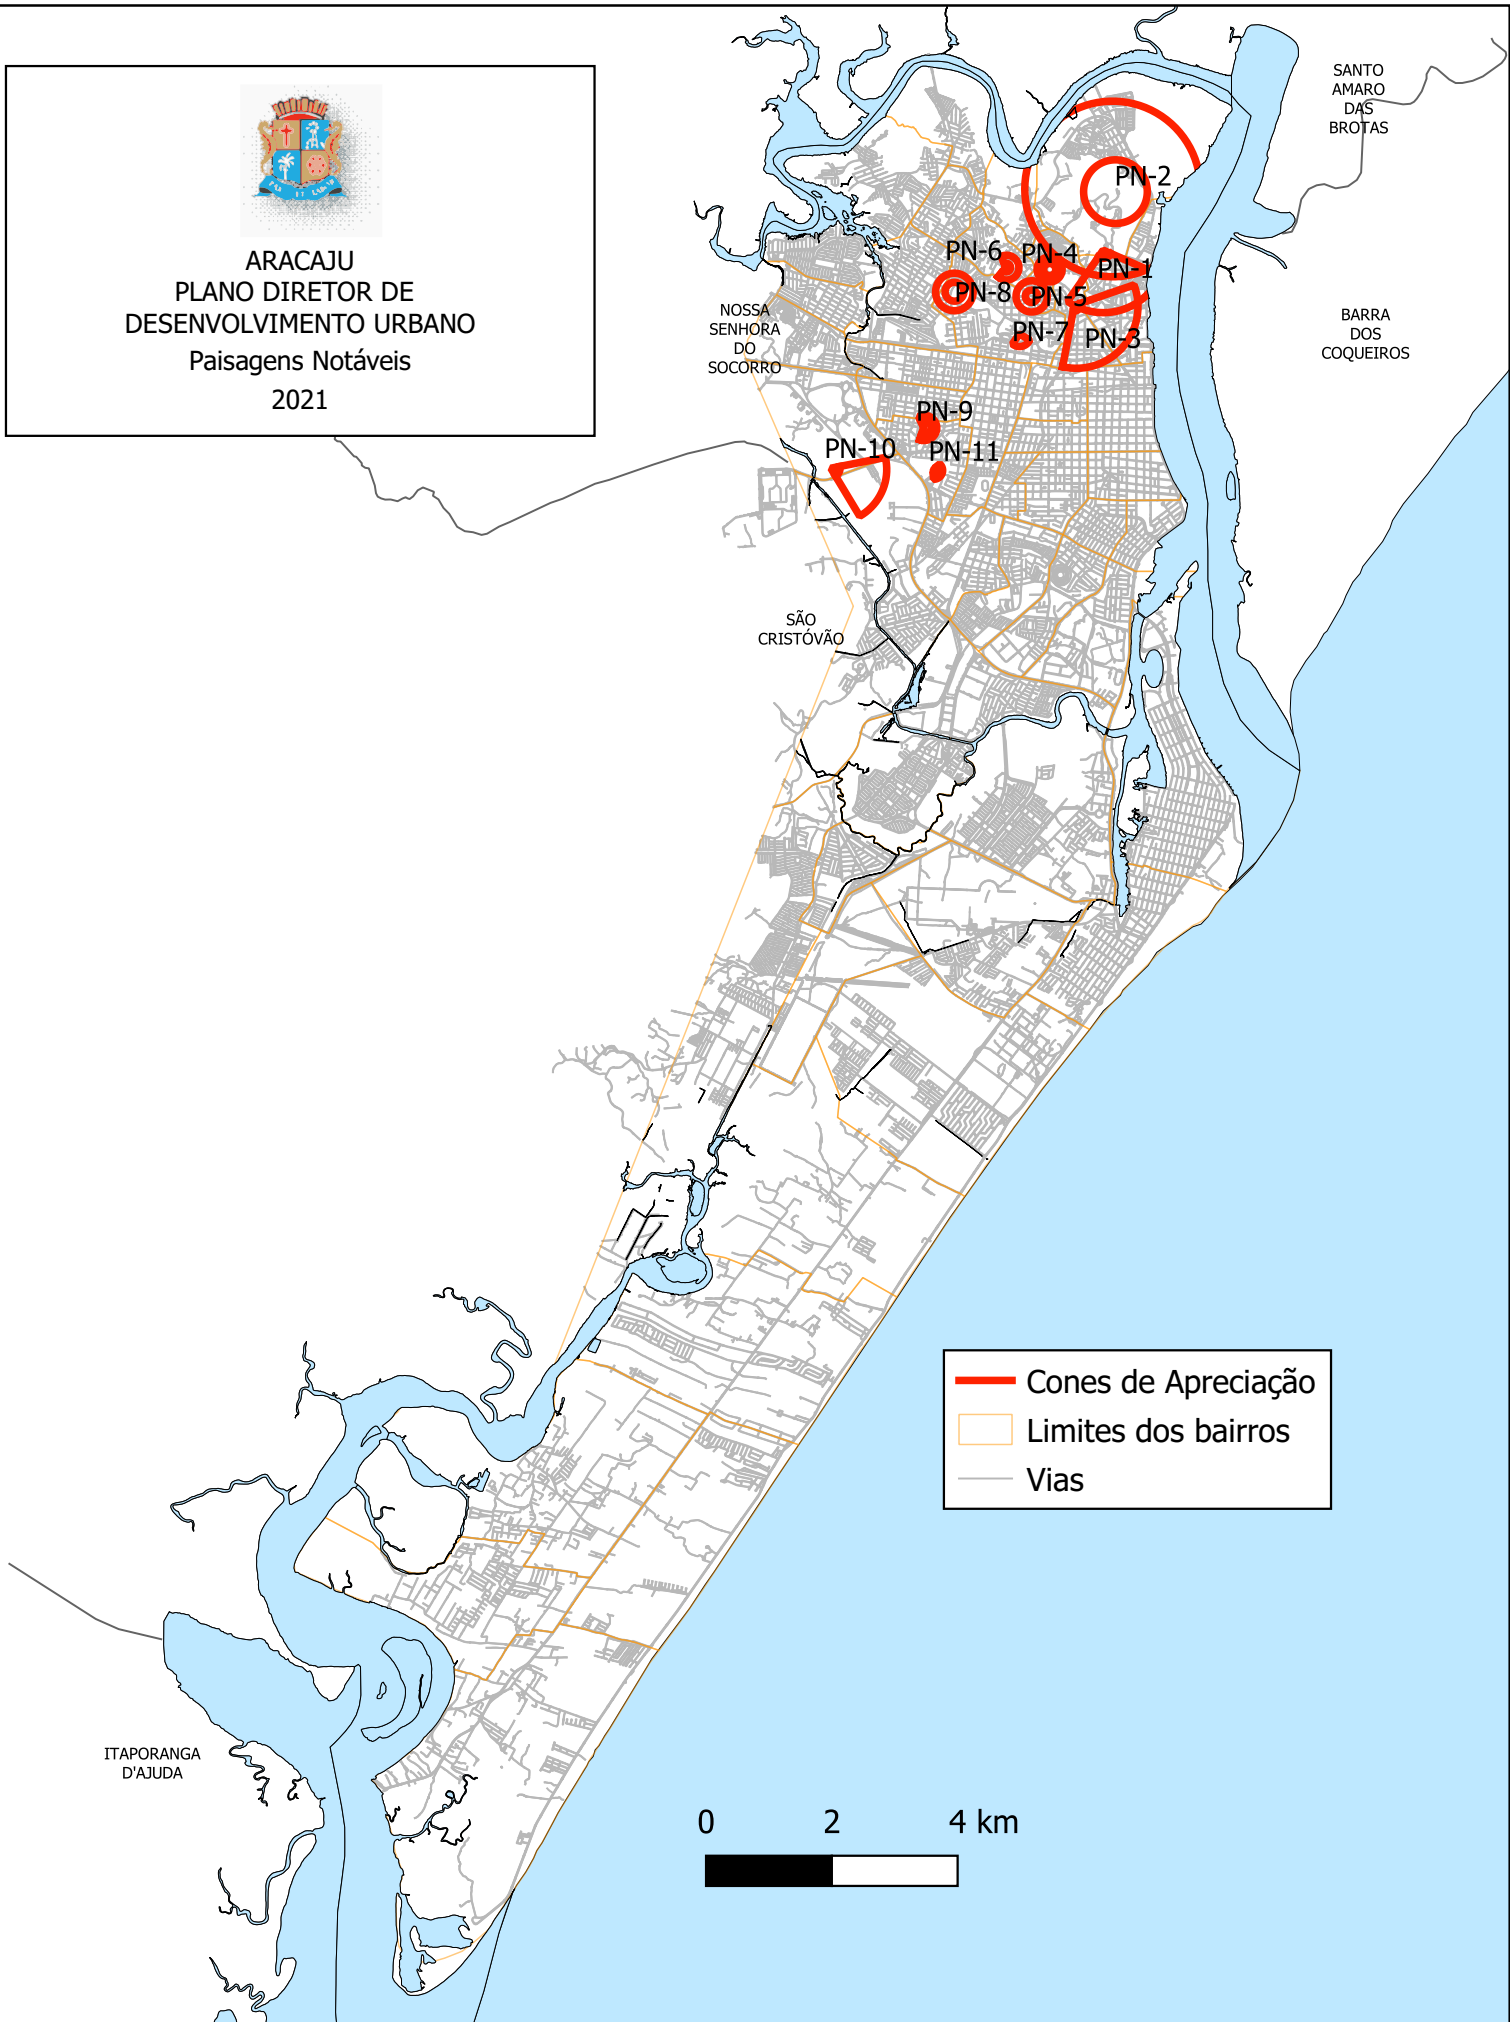

ARACAJU
PLANO DIRETOR DE
DESENVOLVIMENTO URBANO
Paisagens Notáveis
2021

— Cones de Apreciação
— Limites dos bairros
— Vias

TÍTULO:	Paisagens Notáveis	
ESCALA:	1:120.000	DATA: Julho/2021

COORDENAÇÃO E ELABORAÇÃO:
PMA - Prefeitura Municipal de Aracaju
SEMINFRA - Secretaria Municipal da Infraestrutura

ANEXO:
XV