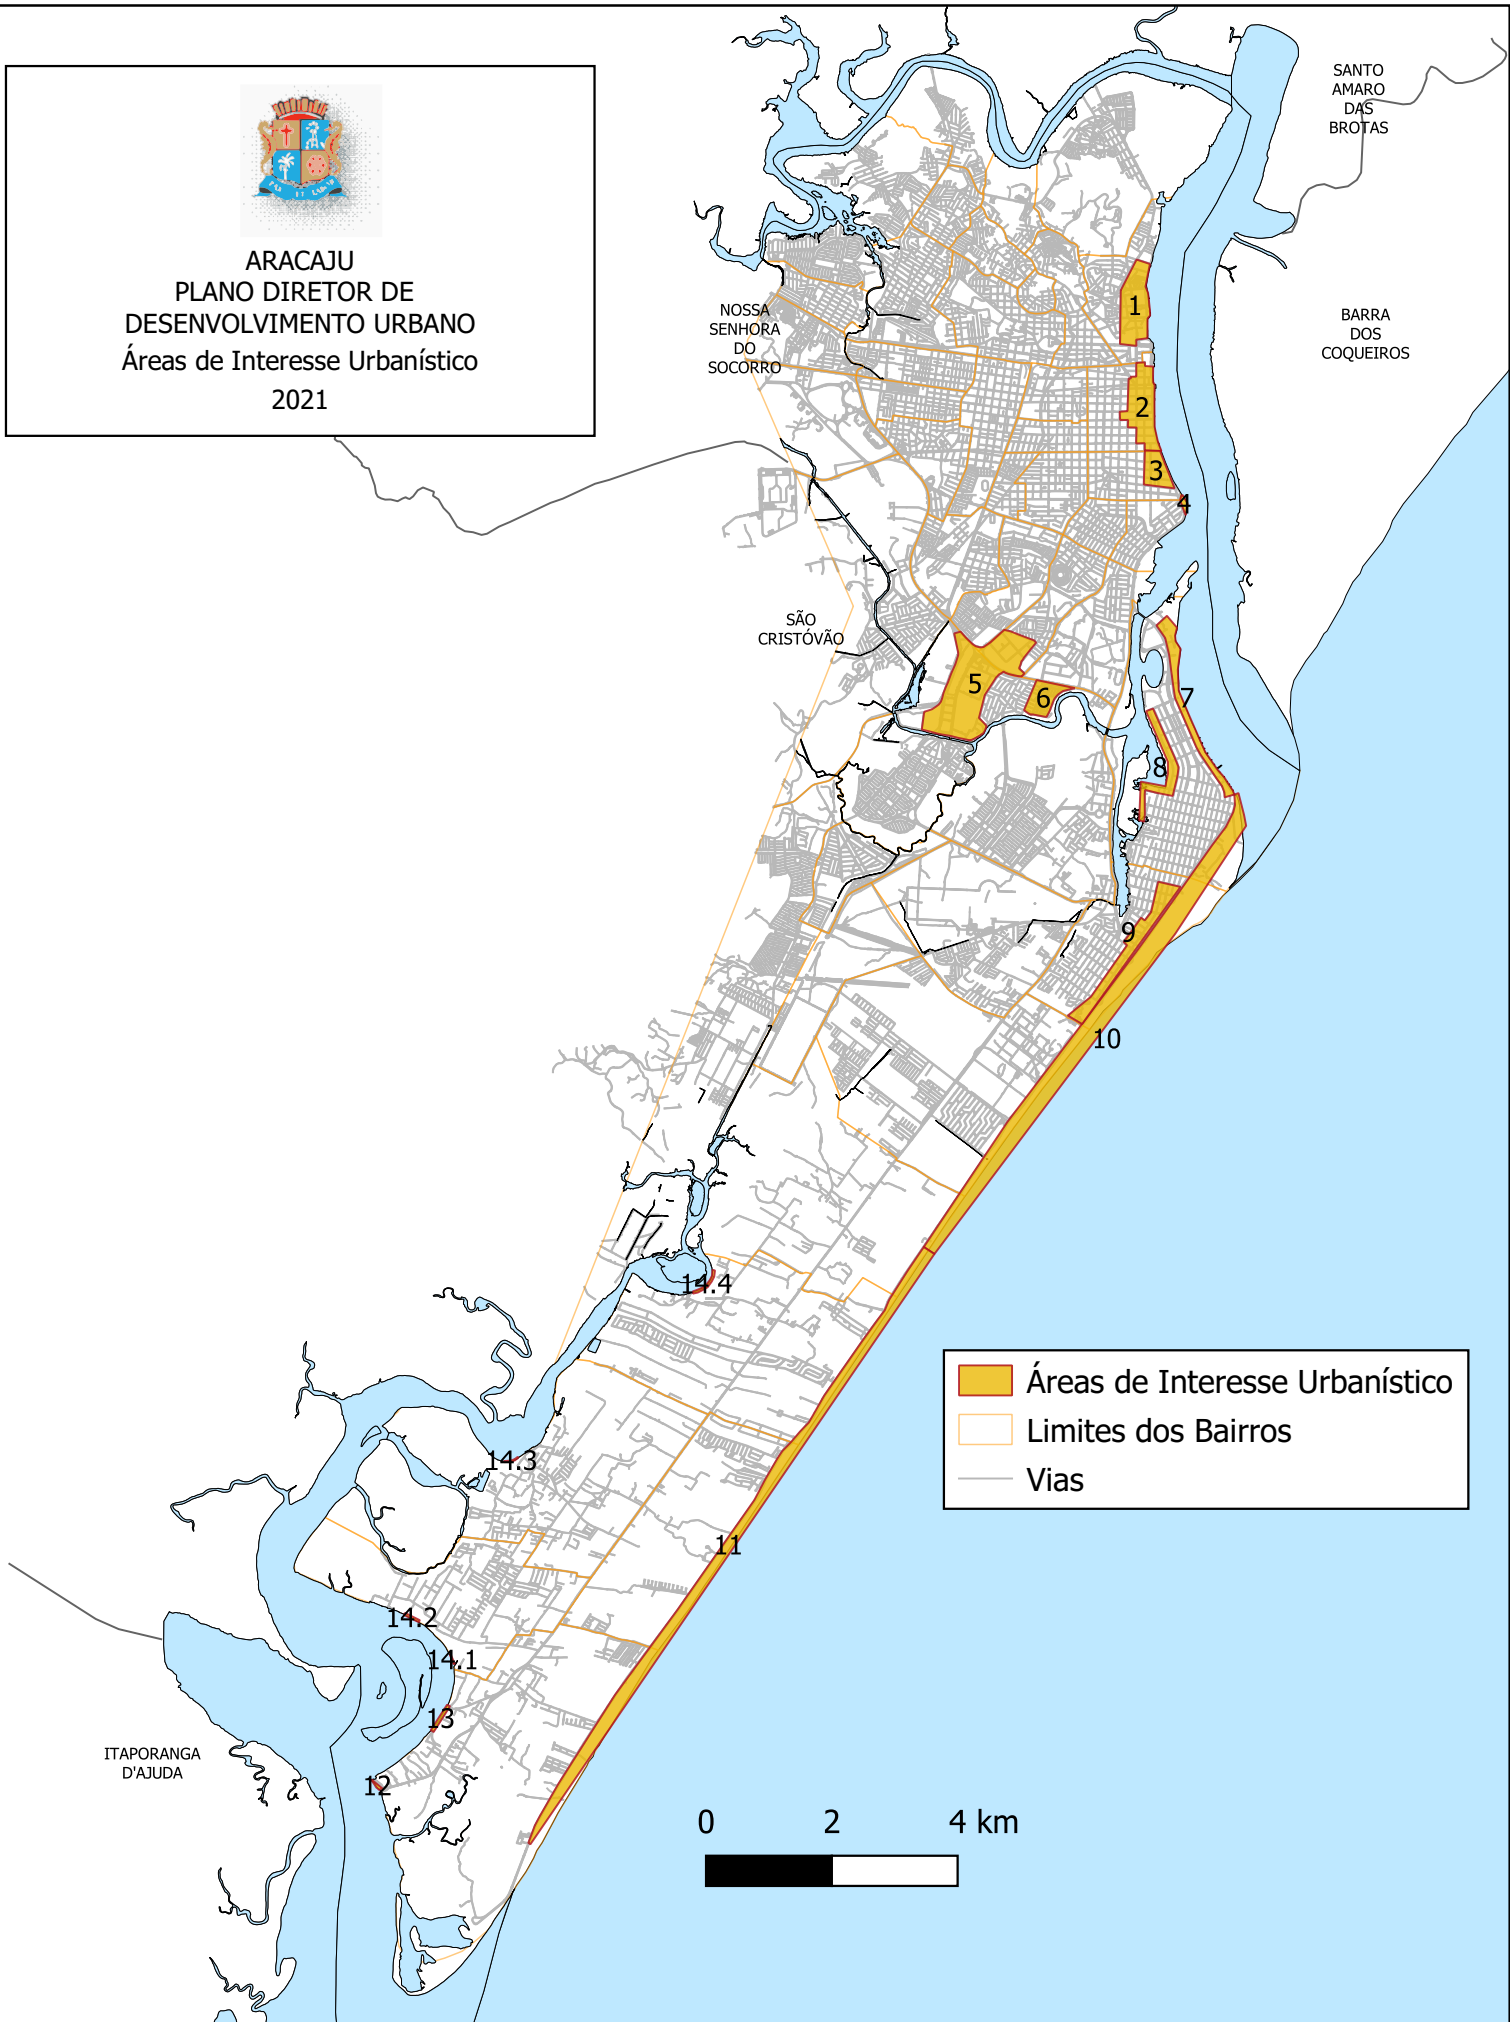

ARACAJU  
PLANO DIRETOR DE  
DESENVOLVIMENTO URBANO  
Áreas de Interesse Urbanístico  
2021

■ Áreas de Interesse Urbanístico  
□ Limites dos Bairros  
— Vias

TÍTULO:	Áreas de Interesse Urbanístico
ESCALA:	1:120.000
DATA:	Julho/2021

COORDENAÇÃO E ELABORAÇÃO:  
PMA - Prefeitura Municipal de Aracaju  
SEMINFRA - Secretaria Municipal da Infraestrutura

ANEXO:  
V